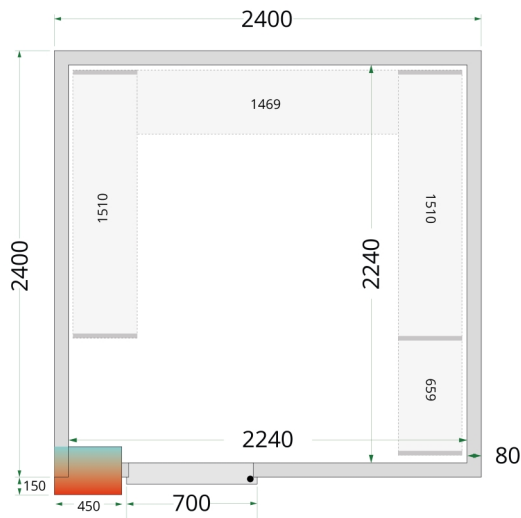

CRPF2424

Kølerum

Produktegenskaber

- Tilslutningsklar efter samling (plug-in)
- Mange tilpasningsmuligheder
- Nem adgang til produkter
- Lette at samle
- Skridsikkert gulv i S304 rustfrit stål
- 80 mm isolering i panelerne
- Hylde kan tilkøbes
- Rampe kan tilkøbes for at sikre let adgang

Nem, økonomisk og effektiv opbevaring i kølerum

Kølerum er ideelle som plug-in, da opstilling er både hurtig og nem.

Køleenheden er forudmonteret i et panel og kræver ikke ekstra ekspertise. De udskiftelige modulpaneler tillader endda varierende placering af både panelet med køleenheden og panelet med døren.

Kølerummet kan bruges i restauranter, delikatesser, caféer osv. De er en fantastisk måde at skabe optimal og effektiv køleplads til en meget overkommelig pris. Med et kølerum kan der let tilgængelig opbevares mad, mejeriprodukter og drikkevarer.

De mange forskellige kølerumstørrelser giver rig mulighed for tilpasning efter behov, uanset forhold. Kølerum forfindes både med køl og frys. Hylde er valgfrit og kan tilkøbes. Der kan også tilkøbes en rampe for at få let adgang til kølerummet med et rullebord eller en bakkevogn (kølerummet er ikke egnet til palleløftere).

Vores serie af kølerum og fryserum har et lavt energiforbrug takket være den effektive polyuretanisolering i panelerne kombineret med et energivenligt kølesystem.

Ikke velegnet til udendørsbrug.

Design og materialer		Mål og indhold		Strøm og forbrug						
Dørantal & type	1 hængsl. skummet dør B:700 H:1845	Intern volumen	m³	10.24	Energiforbrug	kWh/24t	23.4			
Maks gulvbelastning	kg/m²	1500	Vægttykkelse	mm	80	Årligt energiforbrug	kWh/år	8541		
Eksteriør	Hvid	Densitet isolering	kg/m³	42	Temperatur-interval	°C	0 til +8	Strøm		
Interiør	Hvid	Klimaklasse		5	Brutto-/ Nettovægt	kg	596 / 566	Max Ambient	40°C at 40% RH	
Indvendigt lys	LED	Brutto-/ Nettovolumen	l		Effekt	W	910	Spænding / Frekvens	V/Hz	220-240/50
Lås	Ja							Dimensioner