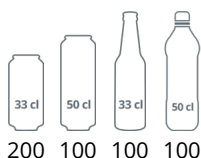

FS176H Black

Flaskekøleskab

Produktegenskaber

- Sort indvendig og udvendig
- Hængslet, selvlukkende glasdør
- LED-lys i dørramme
- Justerbare hylder
- Køling med ventilator
- Indvendig bund i rustfrit stål
- Digitalt termostatdisplay
- Fuldautomatisk

LED-lys i dørramme

Justerbare hylder

Smal sort flaskekøler

Vores smalle FS176H Black er kun 435 mm bred og nu også tilgængelig i sort. Det er en ideel flaskekøler, hvis pladsen er begrænset, men du ønsker at maksimere dit salg.

Design og materialer		Mål og indhold		Strøm og forbrug				
Dørantal & type	1 hængsl. glasdør	Temperatur-interval	°C	+2 til +10	Energiklassificering	C		
Sikkerhedsglas	Ja	Klimaklasse		4	Energiforbrug	kWh/24t	0,95	
Vendbar dør	Nej	Brutto-/ Nettovægt	kg	70 / 64	Årligt energiforbrug	kWh/år	347	
Hylde-antal & type	5 trådhylder, sort	Brutto-/ Nettovolumen	l	182 / 114	Effekt	W	200	
Hyldefarve	Sort	Køling og funktioner		Spænding / Frekvens	V/Hz	220-240/50		
Hyldedimension	342 x 266	Termostat, type	Elektronisk	Lydniveau	dB(A)	45		
Max. belastning på hylde	kg/m ²	196	Køling, type	Med ventilator	Dimensioner			
Lystop type	-	Afrimning, type	Automatisk	Kølemiddel	R600a	Indvendige mål (BxDxH)	mm	355 x 363 x 1410
Fødder / ben	2 justerbare fødder	Kølemiddel, mængde	g	50	Udvendige mål (BxDxH)	mm	435 x 500 x 1833	
Hjul	2 hjul	Termometer		Ja	Pakkemål (BxDxH)	mm	500 x 560 x 1990	
Eksteriør	Sort	40' container kapacitet	stk	96				
Interiør	Sort							
Indvendigt lys	LED							
Lås	Ja							