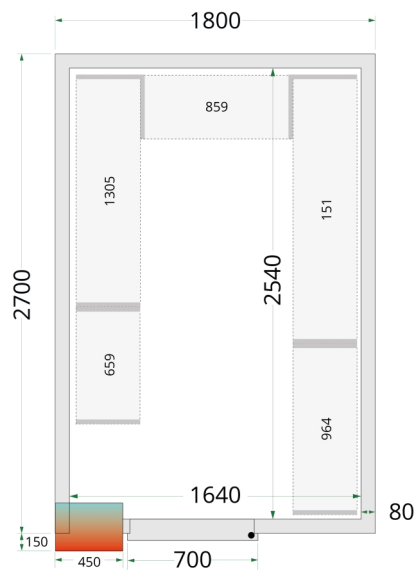

CR 180x270x212 NF

Kølerumspaneler 80 mm

Produktegenskaber

- Kun paneler - uden køleenhed
- Samles vha. nemt låsesystem
- 80 mm isolering i panelerne
- Mange tilpasningsmuligheder
- Nem adgang til produkter
- Lette at samle
- Hylder kan tilkøbes

Solidt håndtag

Låsesystem

Kølerumspaneler med 80 mm isolering - uden gulv

TEFCOLDs kølerumspaneler er nemme at samle vha. et simpelt låsesystem i panelerne. Modul-panelerne kan samles i forskellige konstellationer, hvilket gør, at du kan flytte døren og skræddersy rummet, så det passer til den plads, du har til rådighed. Denne model leveres uden gulv.

Design og materialer		Mål og indhold		Strøm og forbrug	
Dørantal & type	1 hængsl. skummet dør	Intern volumen	m ³	8.5	44079
Eksteriør	Hvid	Vægtkylning	mm	80	
Interiør	Hvid	Densitet isolering	kg/m ³	42	
Lås	Ja	Brutto-/ Nettovægt	kg	430 / 410	
		Brutto-/ Nettovolumen	l		
		Køling og funktioner			
				44079	
		Dimensioner			
		Indvendige mål (BxDxH)	mm	1640 x 2540 x 2040	
		Udvendige mål (BxDxH)	mm	1800 x 2700 x 2120	
		Pakkemål (BxDxH)	mm	2200 x 1900 x 1100	
		40' container kapacitet	stk	12	