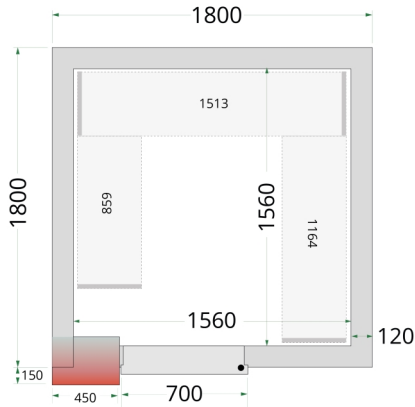

CR 180x180x220

Kølerumspaneler 120 mm

Produktegenskaber

- Kun paneler - uden køleenhed
- Samles vha. nemt låsesystem
- 120 mm isolering i panelerne
- Mange tilpasningsmuligheder
- Nem adgang til produkter
- Lette at samle
- Skridsikkert gulv i SS304 rustfrit stål
- Hylde kan tilkøbes
- Rampe kan tilkøbes for at sikre let adgang

Solidt håndtag

Låsesystem

Kølerumspaneler med 120 mm isolering

TEFCOLDs kølerumspaneler er nemme at samle vha. et simpelt låsesystem i panelerne. Modul-panelerne kan samles i forskellige konstellationer, hvilket gør, at du kan flytte døren og skræddersy rummet, så det passer til den plads, du har til rådighed.

Design og materialer		Mål og indhold		Strøm og forbrug	
Dørantal & type	1 hængsl. skummet dør	Intern volumen	m ³	4.77	44147
Maks gulvbelastning	kg/m ² 2000	Vægtykkelse	mm	120	
Eksteriør	Hvid	Densitet isolering	kg/m ³	42	
Interiør	Hvid	Brutto-/ Nettovægt	kg	500 / 480	
Lås	Ja	Brutto-/ Nettovolumen	l		
		Køling og funktioner			
				44147	
				Dimensioner	
		Indvendige mål (BxDxH)	mm	1560 x 1560 x 1960	
		Udvendige mål (BxDxH)	mm	1800 x 1800 x 2200	
		Pakkemål (BxDxH)	mm	2150 x 1050 x 1500	
		40' container kapacitet	stk	12	