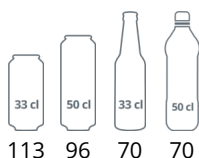

## DB106H

Backbar / Bar køleskab

Design og materialer		Mål og indhold		Strøm og forbrug		
Dørantal & type	1 hængsl. glasdør	Total udstillingsareal	m <sup>2</sup>	0,29	Energiklassificering	A
Vendbar dør	Ja	Temperatur-interval	°C	+2 til +10	Energiforbrug	kWh/24t 0,85
Sikkerhedsglas	Ja	Klimaklasse		4	Årligt energiforbrug	kWh/år 310
Hylde-antal & type	2 trådhylder, hvid	Brutto-/ Nettovægt	kg	45 / 40	Effekt	W 95
Hyldefarve	Hvid	Brutto-/ Nettovolumen	l	105 / 92	Spænding / Frekvens	V/Hz 220-240/50
Hyldedimension	395x350 mm				Lydniveau	dB(A) 44
Max. belastning på hyld	kg/m <sup>2</sup> 196	<b>Køling og funktioner</b>		<b>Dimensioner</b>		
Fødder / ben	4 justerbare fødder	Termostat, type		Elektronisk	Indvendige mål (BxDxH)	mm 410 x 418 x 720
Eksteriør	Sort	Køling, type		Ventileret	Udvendige mål (BxDxH)	mm 500 x 520 x 870
Interiør	Stucco aluminium	Afrimning, type		Automatisk	Pakkemål (BxDxH)	mm 585 x 575 x 940
Indvendigt lys	LED	Kølemiddel		R600a	40' container kapacitet	stk 160
Lås	Ja	Kølemiddel, mængde	g	45		
		Termometer		Ja		