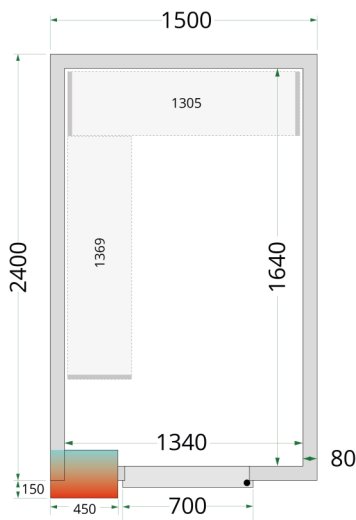

CR 150x240x220

Kølerumspaneler 80 mm

Produktegenskaber

- Kun paneler - uden køleenhed
- Samles vha. nemt låsesystem
- 80 mm isolering i panelerne
- Mange tilpasningsmuligheder
- Nem adgang til produkter
- Lette at samle
- Skridsikkert gulv i SS304 rustfrit stål
- Hylde kan tilkøbes
- Rampe kan tilkøbes for at sikre let adgang

Design og materialer		Mål og indhold		Strøm og forbrug	
Dørantal & type	1 hængsl. skummet dør	Intern volumen	m ³	6.12	44066
Maks gulvbelastning	kg/m ² 1500	Vægtykkelse	mm	80	
Eksteriør	Hvid	Densitet isolering	kg/m ³	42	
Interiør	Hvid	Brutto-/ Nettovægt	kg	246 / 226	
Lås	Ja	Brutto-/ Nettovolumen	l		
		Køling og funktioner			
				44066	
				Dimensioner	
		Indvendige mål (BxDxH)	mm	1340 x 2240 x 2040	
		Udvendige mål (BxDxH)	mm	1500 x 2400 x 2200	
		Pakkemål (BxDxH)	mm	2200 x 1600 x 1280	
		40' container kapacitet	stk	14	