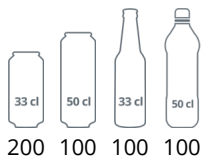

FS176H

Flaskekøleskab