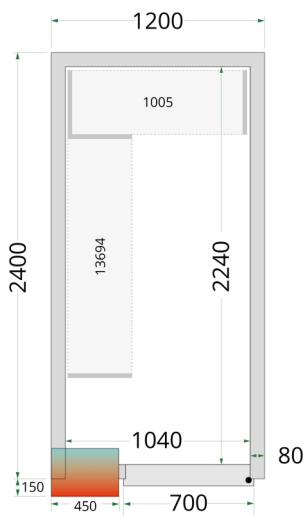

CRPF1224

Kølerum

Produktegenskaber

- Tilslutningsklar efter samling (plug-in)
- Mange tilpasningsmuligheder
- Nem adgang til produkter
- Lette at samle
- Skridsikkert gulv i SS304 rustfrit stål
- 80 mm isolering i panelerne
- Hylde kan tilkøbes
- Rampe kan tilkøbes for at sikre let adgang

Vores serie af kølerum og fryserum har et lavt energiforbrug takket være den effektive polyuretanisolering i panelerne kombineret med et energivenligt kølesystem.

Ikke velegnet til udendørsbrug.

Design og materialer		Mål og indhold		Strøm og forbrug						
Dørantal & type	1 hængsl. skummet dør B:580 H:1845	Intern volumen	m ³	4.75	Energiforbrug	kWh/24t	17.93			
Maks gulvbelastning	kg/m ²	1500	Vægttykkelse	mm	80	Årligt energiforbrug	kWh/år	6545		
Eksteriør	Hvid	Densitet isolering	kg/m ³	42	Temperatur-interval	°C	0 til +8	Effekt	W	830
Interiør	Hvid	Klimaklasse		5	Brutto-/ Nettovægt	kg	300 / 270	Spænding / Frekvens	V/Hz	220-240/50
Indvendigt lys	LED	Brutto-/ Nettovolumen	l		Dimensioner Indvendige mål (BxDxH) mm 1040 x 2240 x 2040 Udvendige mål (BxDxH) mm 1200 x 2400 x 2200					
Lås	Ja									

Mål og indhold	
Køling og funktioner	
Termostat, type	Elektronisk
Køling, type	Ventileret
Afrimning, type	Automatisk, varm gas
Kølemiddel	R290
Kølemiddel, mængde g	130
Termometer	Ja

Strøm og forbrug		
Pakkemål (BxDxH)	mm	2500 x 1300 x 2400
40' container kapacitet	stk	8