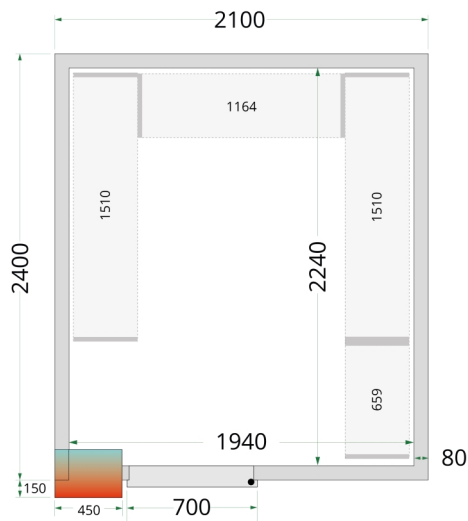

## CR 210x240x220

Kølerumspaneler 80 mm

Design og materialer		Mål og indhold		Strøm og forbrug	
Dørantal & type	1 hængsl. skummet dør	Intern volumen	m <sup>3</sup>	8.87	44083
Maks gulvbelastning	kg/m <sup>2</sup> 1500	Vægttykkelse	mm	80	
Eksteriør	Hvid	Densitet isolering	kg/m <sup>3</sup>	42	
Interiør	Hvid	Brutto-/ Nettovægt	kg	445 / 425	
Lås	Ja	Brutto-/ Nettovolumen	l		
		<b>Køling og funktioner</b>			
				44083	
				Dimensioner	
		Indvendige mål (BxDxH)	mm	1940 x 2240 x 2040	
		Udvendige mål (BxDxH)	mm	2100 x 2400 x 2200	
		Pakkemål (BxDxH)	mm	2200 x 1900 x 1150	
		40' container kapacitet	stk	12	