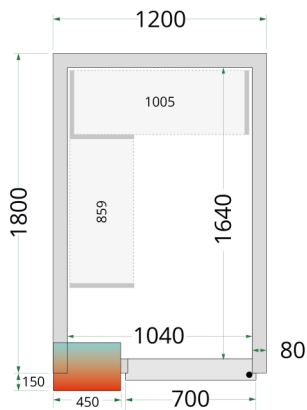

## CR 120x180x220

Kølerumspaneler 80 mm

Design og materialer		Mål og indhold		Strøm og forbrug	
Dørantal & type	1 hængsl. skummet dør	Intern volumen	m <sup>3</sup>	3.48	44033
Maks gulvbelastning	kg/m <sup>2</sup> 1500	Vægtykkelse	mm	80	
Eksteriør	Hvid	Densitet isolering	kg/m <sup>3</sup>	42	
Interiør	Hvid	Brutto-/ Nettovægt	kg	210 / 190	
Lås	Ja	Brutto-/ Nettovolumen	l		
		Køling og funktioner			
				44033	
				Dimensioner	
		Indvendige mål (BxDxH)	mm	1040 x 1640 x 2040	
		Udvendige mål (BxDxH)	mm	1200 x 1800 x 2200	
		Pakkemål (BxDxH)	mm	2200 x 1300 x 1100	
		40' container kapacitet	stk	16	