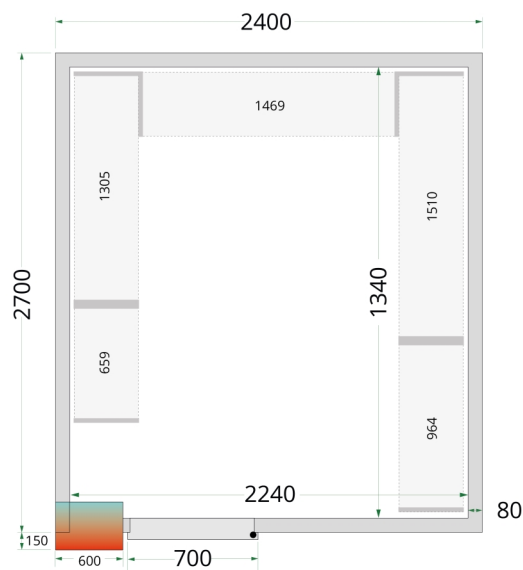

CR 240x270x212 NF

Kølerumspaneler 80 mm

Produktegenskaber

- Kun paneler - uden køleenhed
- Samles vha. nemt låsesystem
- 80 mm isolering i panelerne
- Mange tilpasningsmuligheder
- Nem adgang til produkter
- Lette at samle
- Hylde kan tilkøbes

Solidt håndtag

Låsesystem

Kølerumspaneler med 80 mm isolering - uden gulv

TEFCOLDs kølerumspaneler er nemme at samle vha. et simpelt låsesystem i panelerne. Modul-panelerne kan samles i forskellige konstellationer, hvilket gør, at du kan flytte døren og skræddersy rummet, så det passer til den plads, du har til rådighed. Denne model leveres uden gulv.

Design og materialer		Mål og indhold		Strøm og forbrug	
Dørantal & type	1 hængsl. skummet dør	Intern volumen	m ³	11.6	44090
Eksteriør	Hvid	Vægttykkelse	mm	80	
Interiør	Hvid	Densitet isolering	kg/m ³	42	
Lås	Ja	Brutto-/ Nettovægt	kg	570 / 550	
		Brutto-/ Nettovolumen	l		
		Køling og funktioner			
					44090
		Dimensioner			
		Indvendige mål (BxDxH)	mm	2240 x 2540 x 2040	
		Udvendige mål (BxDxH)	mm	2400 x 2700 x 2120	
		Pakkemål (BxDxH)	mm	2500 x 1900 x 1000	
		40' container kapacitet	stk		8