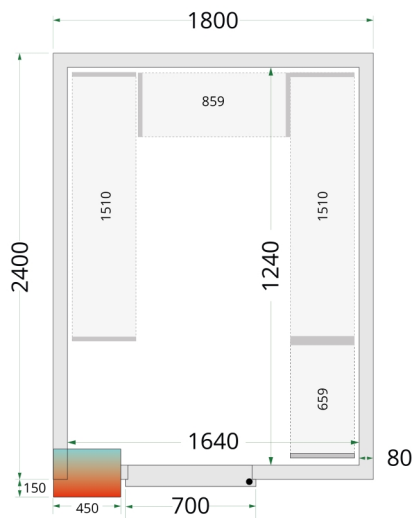

CRPF1824

Kølerum

Produktegenskaber

- Tilslutningsklar efter samling (plug-in)
- Mange tilpasningsmuligheder
- Nem adgang til produkter
- Lette at samle
- Skridsikkert gulv i SS304 rustfrit stål
- 80 mm isolering i panelerne
- Hylde kan tilkøbes
- Rampe kan tilkøbes for at sikre let adgang

Nem, økonomisk og effektiv opbevaring i kølerum

Kølerum er ideelle som plug-in, da opstilling er både hurtig og nem.

Køleenheden er forudmonteret i et panel og kræver ikke ekstra ekspertise. De udskiftelige modulpaneler tillader endda varierende placering af både panelet med køleenheden og panelet med døren.

Kølerummet kan bruges i restauranter, delikatesser, caféer osv. De er en fantastisk måde at skabe optimal og effektiv køleplads til en meget overkommelig pris. Med et kølerum kan der let tilgængelig opbevares mad, mejeriprodukter og drikkevarer.

De mange forskellige kølerumstørrelser giver rig mulighed for tilpasning efter behov, uanset forhold. Kølerum forfindes både med køl og frys. Hylde er valgfrit og kan tilkøbes. Der kan også tilkøbes en rampe for at få let adgang til kølerummet med et rullebord eller en bakkevogn (kølerummet er ikke egnet til palleløftere).

Vores serie af kølerum og fryserum har et lavt energiforbrug takket være den effektive polyuretanisolering i panelerne kombineret med et energivenligt kølesystem.

Ikke velegnet til udendørsbrug.

Design og materialer		Mål og indhold		Strøm og forbrug						
Dørantal & type	1 hængsl. skummet dør B:700 H:1845	Intern volumen	m³	7.49	Energiforbrug	kWh/24t	18.72			
Maks gulvbelastning	kg/m²	1500	Vægttykkelse	mm	80	Årligt energiforbrug	kWh/år	6833		
Eksteriør	Hvid	Densitet isolering	kg/m³	42	Temperatur-interval	°C	0 til +8	Effekt	W	860
Interiør	Hvid	Klimaklasse		5	Brutto-/ Nettovægt	kg	500 / 470	Spænding / Frekvens	V/Hz	220-240/50
Indvendigt lys	LED	Brutto-/ Nettovolumen	l		Dimensioner Indvendige mål (BxDxH) mm 1640 x 2240 x 2040 Udvendige mål (BxDxH) mm 1800 x 2400 x 2200					
Lås	Ja