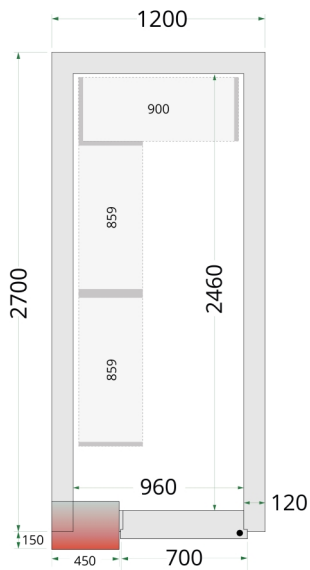

CR 120x270x220

Kølerumspaneler 120 mm

Produktegenskaber

- Kun paneler - uden køleenhed
- Samles vha. nemt låsesystem
- 120 mm isolering i panelerne
- Mange tilpasningsmuligheder
- Nem adgang til produkter
- Lette at samle
- Skridsikkert gulv i SS304 rustfrit stål
- Hylde kan tilkøbes
- Rampe kan tilkøbes for at sikre let adgang

Solidt håndtag

Låsesystem

Kølerumspaneler med 120 mm isolering

TEFCOLDs kølerumspaneler er nemme at samle vha. et simpelt låsesystem i panelerne. Modul-panelerne kan samles i forskellige konstellationer, hvilket gør, at du kan flytte døren og skræddersy rummet, så det passer til den plads, du har til rådighed.

Design og materialer		Mål og indhold		Strøm og forbrug	
Dørantal & type	1 hængsl. skummet dør	Intern volumen	m ³	4.63	44139
Maks gulvbelastning	kg/m ² 2000	Vægttykkelse	mm	120	
Eksteriør	Hvid	Densitet isolering	kg/m ³	42	
Interiør	Hvid	Brutto-/ Nettovægt	kg	430 / 410	
Lås	Ja	Brutto-/ Nettovolumen	l		
		Køling og funktioner			
				44139	
Dimensioner					
Indvendige mål (BxDxH)	mm	960 x 2460 x 1960			
Udvendige mål (BxDxH)	mm	1200 x 2700 x 2200			
Pakkemål (BxDxH)	mm	2500 x 1900 x 1400			
40' container kapacitet	stk	8			