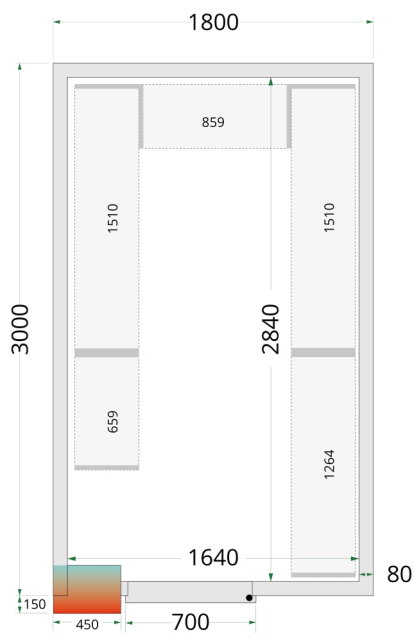

CR 180x300x212 NF

Kølerumspaneler 80 mm

Produktegenskaber

- Kun paneler - uden køleenhed
- Samles vha. nemt låsesystem
- 80 mm isolering i panelerne
- Mange tilpasningsmuligheder
- Nem adgang til produkter
- Lette at samle
- Hylde kan tilkøbes

Solidt håndtag

Låsesystem

Kølerumspaneler med 80 mm isolering - uden gulv

TEFCOLDs kølerumspaneler er nemme at samle vha. et simpelt låsesystem i panelerne. Modul-panelerne kan samles i forskellige konstellationer, hvilket gør, at du kan flytte døren og skræddersy rummet, så det passer til den plads, du har til rådighed. Denne model leveres uden gulv.

Design og materialer		Mål og indhold		Strøm og forbrug	
Dørantal & type	1 hængsl. skummet dør	Intern volumen	m ³	12.34	44081
Eksteriør	Hvid	Vægtykkelse	mm	80	
Interiør	Hvid	Densitet isolering	kg/m ³	42	
Lås	Ja	Brutto-/ Nettovægt	kg	545 / 525	
		Brutto-/ Nettovolumen	l		
		Køling og funktioner		44081	
				Dimensioner	
		Indvendige mål (BxDxH)	mm	1640 x 2840 x 2040	
		Udvendige mål (BxDxH)	mm	1800 x 3000 x 2120	
		Pakkemål (BxDxH)	mm	2200 x 1600 x 1150	
		40' container kapacitet	stk	12	