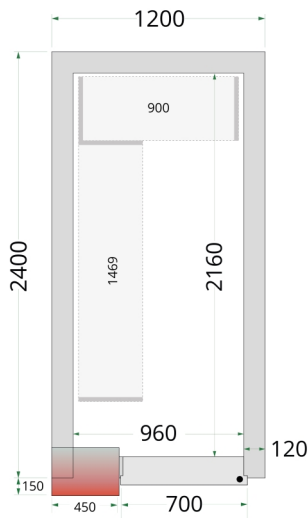

CRNF1224

Fryserum

Produktegenskaber

- Tilslutningsklar efter samling (plug-in)
- Mange tilpasningsmuligheder
- Nem adgang til produkter
- Fryse-enhed
- Lette at samle
- 120 mm isolering i panelerne
- Skridsikkert gulv i SS304 rustfrit stål
- Ventileret gulvesæt er tilbehør
- Alarmsæt er tilkøb
- Hylde kan tilkøbes
- Rampe kan tilkøbes for at sikre let adgang

Nem, økonomisk og effektiv opbevaring i fryserum

Fryserum er ideelle som plug-in, da opstilling er både hurtig og nem.

Kølesystemet er forudmonteret på et panel og kræver ikke ekstra ekspertise. De udskiftelige modulpaneler tillader endda varierende placering af både panelet med køle systemet og panelet med døren.

Fryserummet kan bruges i restauranter, delikatesser, caféer osv. De er en fantastisk måde at skabe optimal og effektiv fryseplads til en meget overkommelig pris.

De mange forskellige fryserumsstørrelser giver rig mulighed for tilpasning efter behov, uanset forhold. Rummene forfindes både med køl og frys. Hylde er valgfrit og kan tilkøbes. Der kan også tilkøbes en rampe for at få let adgang til fryserummet med et rullebord eller en bakkevogn (fryserummet er ikke egnet til palleløftere).

Vores serie af kølerum og fryserum har et lavt energiforbrug takket være den effektive polyuretanisolering i panelerne kombineret med et energivenligt kølesystem.

Ikke velegnet til udendørsbrug.

Design og materialer		Mål og indhold		Strøm og forbrug						
Dørrantal & type	1 hængsl. skummet dør B:580 H:1765	Intern volumen	m³	4.06	Energiforbrug	kWh/24t	22.49			
Maks gulvbelastning	kg/m²	2000	Vægtykkelse	mm	120	Årligt energiforbrug	kWh/år	8208		
Eksteriør	Hvid	Densitet isolering	kg/m³	42	Temperatur-interval	°C	-20 til -10	Effekt	W	1100
Interiør	Hvid	Klimaklasse		5	Brutto-/ Nettovægt	kg	450 / 420	Spænding / Frekvens	V/Hz	220-240/50
Indvendigt lys	LED	Brutto-/ Nettovolumen	l		Dimensioner Indvendige mål (BxDxH) mm 960 x 2160 x 1960 Udvendige mål (BxDxH) mm 1200 x 2400 x 2200					
Lås	Ja