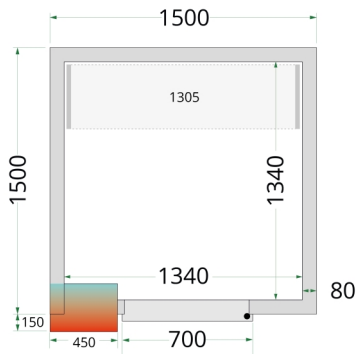

CRPF1515

Kølerum

Produktegenskaber

- Tilslutningsklar efter samling (plug-in)
- Mange tilpasningsmuligheder
- Nem adgang til produkter
- Lette at samle
- Skridsikkert gulv i SS304 rustfrit stål
- 80 mm isolering i panelerne
- Hylde kan tilkøbes
- Rampe kan tilkøbes for at sikre let adgang

Vores serie af kølerum og fryserum har et lavt energiforbrug takket være den effektive polyuretanisolering i panelerne kombineret med et energivenligt kølesystem.

Ikke velegnet til udendørsbrug.

Design og materialer		Mål og indhold		Strøm og forbrug						
Dørantal & type	1 hængsl. skummet dør B:700 H:1845	Intern volumen	m ³	3.66	Energiforbrug	kWh/24t	17.93			
Maks gulvbelastning	kg/m ²	1500	Vægtykkelse	mm	80	Årligt energiforbrug	kWh/år	6545		
Eksteriør	Hvid	Densitet isolering	kg/m ³	42	Temperatur-interval	°C	0 til +8	Effekt	W	830
Interiør	Hvid	Klimaklasse		5	Brutto-/ Nettovægt	kg	309 / 279	Spænding / Frekvens	V/Hz	220-240/50
Indvendigt lys	LED	Brutto-/ Nettovolumen	l		Dimensioner Indvendige mål (BxDxH) mm 1340 x 1340 x 2040 Udvendige mål (BxDxH) mm 1500 x 1500 x 2200					
Lås	Ja									

Mål og indhold	
Køling og funktioner	
Termostat, type	Elektronisk
Køling, type	Ventileret
Afrimning, type	Automatisk, varm gas
Kølemiddel	R290
Kølemiddel, mængde g	130
Termometer	Ja

Strøm og forbrug		
Pakkemål (BxDxH)	mm	2200 x 1300 x 2400
40' container kapacitet	stk	7