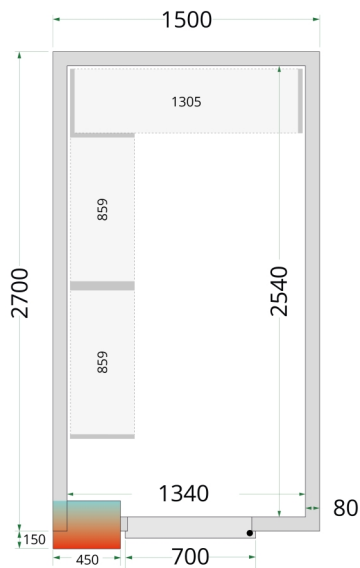

CR 150x270x220

Kølerumspaneler 80 mm

Produktegenskaber

- Kun paneler - uden køleenhed
- Samles vha. nemt låsesystem
- 80 mm isolering i panelerne
- Mange tilpasningsmuligheder
- Nem adgang til produkter
- Lette at samle
- Skridsikkert gulv i SS304 rustfrit stål
- Hylde kan tilkøbes
- Rampe kan tilkøbes for at sikre let adgang

Design og materialer		Mål og indhold		Strøm og forbrug	
Dørantal & type	1 hængsl. skummet dør	Intern volumen	m ³	6.94	44068
Maks gulvbelastning	kg/m ² 1500	Vægtykkelse	mm	80	
Eksteriør	Hvid	Densitet isolering	kg/m ³	42	
Interiør	Hvid	Brutto-/ Nettovægt	kg	255 / 235	
Lås	Ja	Brutto-/ Nettovolumen	l		
		Køling og funktioner			
				44068	
				Dimensioner	
		Indvendige mål (BxDxH)	mm	1340 x 2540 x 2040	
		Udvendige mål (BxDxH)	mm	1500 x 2700 x 2200	
		Pakkemål (BxDxH)	mm	2000 x 1600 x 1280	
		40' container kapacitet	stk	14	