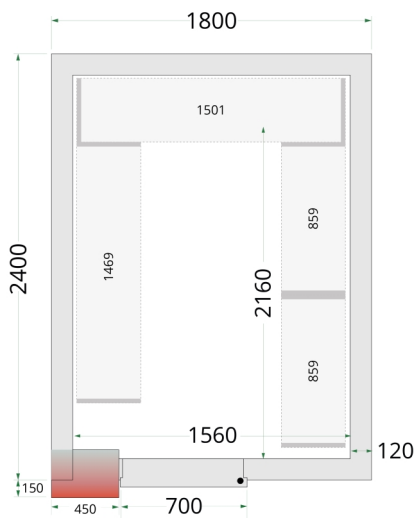

## CR 180x240x220

Kølerumspaneler 120 mm

Design og materialer		Mål og indhold		Strøm og forbrug	
Dørantal & type	1 hængsl. skummet dør	Intern volumen	m <sup>3</sup>	6.6	44149
Maks gulvbelastning	kg/m <sup>2</sup> 2000	Vægtykkelse	mm	120	
Eksteriør	Hvid	Densitet isolering	kg/m <sup>3</sup>	42	
Interiør	Hvid	Brutto-/ Nettovægt	kg	575 / 550	
Lås	Ja	Brutto-/ Nettovolumen	l		
		<b>Køling og funktioner</b>			
				44149	
				Dimensioner	
		Indvendige mål (BxDxH)	mm	1560 x 2160 x 1960	
		Udvendige mål (BxDxH)	mm	1800 x 2400 x 2200	
		Pakkemål (BxDxH)	mm	2150 x 1500 x 1500	
		40' container kapacitet	stk	6	