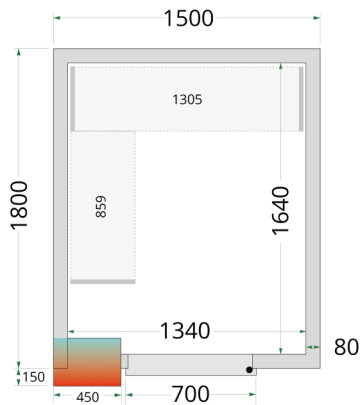

CRPF1518

Kølerum

Produktegenskaber

- Tilslutningsklar efter samling (plug-in)
- Mange tilpasningsmuligheder
- Nem adgang til produkter
- Lette at samle
- Skridsikkert gulv i SS304 rustfrit stål
- 80 mm isolering i panelerne
- Hylde kan tilkøbes
- Rampe kan tilkøbes for at sikre let adgang

Vores serie af kølerum og fryserum har et lavt energiforbrug takket være den effektive polyuretanisolering i panelerne kombineret med et energivenligt kølesystem.

Ikke velegnet til udendørsbrug.

Design og materialer		Mål og indhold		Strøm og forbrug						
Dørantal & type	1 hængsl. skummet dør B:700 H:1845	Intern volumen	m ³	4.48	Energiforbrug	kWh/24t	17.93			
Maks gulvbelastning	kg/m ²	1500	Vægtykkelse	mm	80	Årligt energiforbrug	kWh/år	6545		
Eksteriør	Hvid	Densitet isolering	kg/m ³	42	Temperatur-interval	°C	0 til +8	Strøm		
Interiør	Hvid	Klimaklasse		5	Brutto-/ Nettovægt	kg	304 / 284	Max Ambient	40°C at 40% RH	
Indvendigt lys	LED	Brutto-/ Nettovolumen	l		Effekt	W	830	Spænding / Frekvens	V/Hz	220-240/50
Lås	Ja				Dimensioner					

Mål og indhold	
Køling og funktioner	
Termostat, type	Elektronisk
Køling, type	Ventileret
Afrimning, type	Automatisk, varm gas
Kølemiddel	R290
Kølemiddel, mængde	g 130
Termometer	Ja

Strøm og forbrug		
Indvendige mål (BxDxH)	mm	1340 x 1640 x 2040
Udvendige mål (BxDxH)	mm	1500 x 1800 x 2200
Pakkemål (BxDxH)	mm	2200 x 1300 x 2400
40' container kapacitet	stk	14