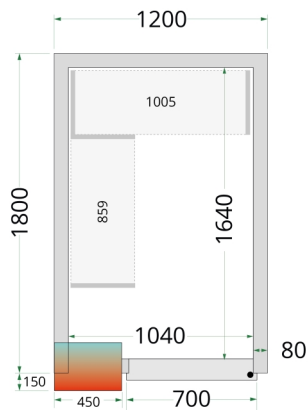

CRPF1218

Kølerum

Produktegenskaber

- Tilslutningsklar efter samling (plug-in)
- Mange tilpasningsmuligheder
- Nem adgang til produkter
- Lette at samle
- Skridsikkert gulv i SS304 rustfrit stål
- 80 mm isolering i panelerne
- Hylde kan tilkøbes
- Rampe kan tilkøbes for at sikre let adgang

Vores serie af kølerum og fryserum har et lavt energiforbrug takket være den effektive polyuretanisolering i panelerne kombineret med et energivenligt kølesystem.

Ikke velegnet til udendørsbrug.

Design og materialer		Mål og indhold		Strøm og forbrug						
Dørantal & type	1 hængsl. skummet dør B:580 H:1845	Intern volumen	m ³	3,48	Energiforbrug	kWh/24t	17,93			
Maks gulvbelastning	kg/m ²	1500	Vægtykkelse	mm	80	Årligt energiforbrug	kWh/år	6545		
Eksteriør	Hvid	Densitet isolering	kg/m ³	42	Temperatur-interval	°C	0 til +8	Effekt	W	830
Interiør	Hvid	Klimaklasse		5	Brutto-/ Nettovægt	kg	285 / 255	Spænding / Frekvens	V/Hz	220-240/50
Indvendigt lys	LED	Brutto-/ Nettovolumen	l		Dimensioner Indvendige mål (BxDxH) mm 1040 x 1640 x 2040 Udvendige mål (BxDxH) mm 1200 x 1800 x 2200					
Lås	Ja									

Mål og indhold	
Køling og funktioner	
Termostat, type	Elektronisk
Køling, type	Ventileret
Afrimning, type	Automatisk, varm gas
Kølemiddel	R290
Kølemiddel, mængde g	130
Termometer	Ja

Strøm og forbrug		
Pakkemål (BxDxH)	mm	2200 x 1300 x 2400
40' container kapacitet	stk	14