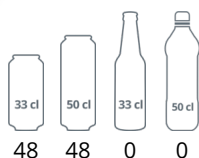

FS60CP

Displaykøler - Bordmodel