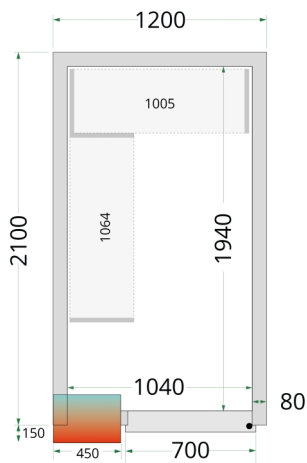

CRPF1221

Kølerum

Produktegenskaber

- Tilslutningsklar efter samling (plug-in)
- Mange tilpasningsmuligheder
- Nem adgang til produkter
- Lette at samle
- Skridsikkert gulv i SS304 rustfrit stål
- 80 mm isolering i panelerne
- Hylde kan tilkøbes
- Rampe kan tilkøbes for at sikre let adgang

Vores serie af kølerum og fryserum har et lavt energiforbrug takket være den effektive polyuretanisolering i panelerne kombineret med et energivenligt kølesystem.

Ikke velegnet til udendørsbrug.

Design og materialer		Mål og indhold		Strøm og forbrug						
Dørantal & type	1 hængsl. skummet dør B:580 H:1845	Intern volumen	m ³	4.1	Energiforbrug	kWh/24t	17.93			
Maks gulvbelastning	kg/m ²	1500	Vægttykkelse	mm	80	Årligt energiforbrug	kWh/år	6545		
Eksteriør	Hvid	Densitet isolering	kg/m ³	42	Temperatur-interval	°C	0 til +8	Effekt	W	830
Interiør	Hvid	Klimaklasse		5	Brutto-/ Nettovægt	kg	290 / 260	Spænding / Frekvens	V/Hz	220-240/50
Indvendigt lys	LED	Brutto-/ Nettovolumen	l		Dimensioner Indvendige mål (BxDxH) mm 1040 x 1940 x 2040 Udvendige mål (BxDxH) mm 1200 x 2100 x 2200					
Lås	Ja									

Mål og indhold	
Køling og funktioner	
Termostat, type	Elektronisk
Køling, type	Ventileret
Afrimning, type	Automatisk, varm gas
Kølemiddel	R290
Kølemiddel, mængde g	130
Termometer	Ja

Strøm og forbrug		
Pakkemål (BxDxH)	mm	2200 x 1300 x 2400
40' container kapacitet	stk	14