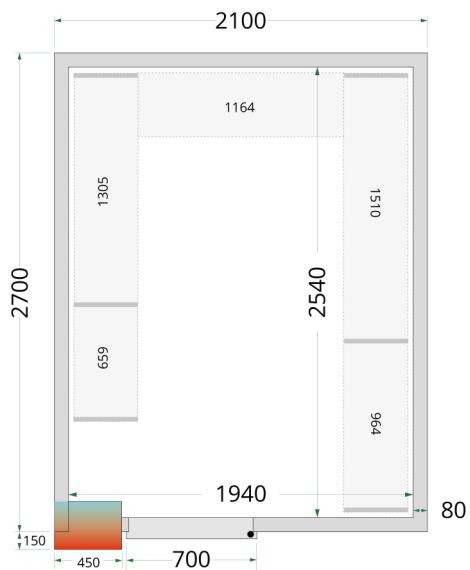

CR 210x270x212 NF

Kølerumspaneler 80 mm

Produktegenskaber

- Kun paneler - uden køleenhed
- Samles vha. nemt låsesystem
- 80 mm isolering i panelerne
- Mange tilpasningsmuligheder
- Nem adgang til produkter
- Lette at samle
- Hylde kan tilkøbes

Solidt håndtag

Låsesystem

Kølerumspaneler med 80 mm isolering - uden gulv

TEFCOLDs kølerumspaneler er nemme at samle vha. et simpelt låsesystem i panelerne. Modul-panelerne kan samles i forskellige konstellationer, hvilket gør, at du kan flytte døren og skræddersy rummet, så det passer til den plads, du har til rådighed. Denne model leveres uden gulv.

Design og materialer		Mål og indhold		Strøm og forbrug	
Dørantal & type	1 hængsl. skummet dør	Intern volumen	m ³	10.05	44085
Eksteriør	Hvid	Vægtykkelse	mm	80	
Interiør	Hvid	Densitet isolering	kg/m ³	42	
Lås	Ja	Brutto-/ Nettovægt	kg	495 / 465	
		Brutto-/ Nettovolumen	l		
		Køling og funktioner			
				44085	
				Dimensioner	
		Indvendige mål (BxDxH)	mm	1940 x 2540 x 2040	
		Udvendige mål (BxDxH)	mm	2100 x 2700 x 2120	
		Pakkemål (BxDxH)	mm	2200 x 1900 x 1020	
		40' container kapacitet	stk		12