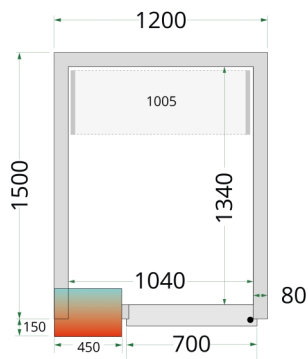

CR 120x150x212 NF

Kølerumspaneler 80 mm

Produktegenskaber

- Kun paneler - uden køleenhed
- Samles vha. nemt låsesystem
- 80 mm isolering i panelerne
- Mange tilpasningsmuligheder
- Nem adgang til produkter
- Lette at samle
- Hylder kan tilkøbes

Solidt håndtag

Låsesystem

Kølerumspaneler med 80 mm isolering - uden gulv

TEFCOLDs kølerumspaneler er nemme at samle vha. et simpelt låsesystem i panelerne. Modul-panelerne kan samles i forskellige konstellationer, hvilket gør, at du kan flytte døren og skræddersy rummet, så det passer til den plads, du har til rådighed. Denne model leveres uden gulv.

Design og materialer		Mål og indhold		Strøm og forbrug	
Dørrantal & type	1 hængsl. skummet dør	Intern volumen	m ³	2.84	43978
Eksteriør	Hvid	Vægtykkelse	mm	80	
Interiør	Hvid	Densitet isolering	kg/m ³	42	
Lås	Ja	Brutto-/ Nettovægt	kg	205 / 185	
		Brutto-/ Nettovolumen	l		
		Køling og funktioner			
				43978	
				Dimensioner	
		Indvendige mål (BxDxH)	mm	1040 x 1340 x 2040	
		Udvendige mål (BxDxH)	mm	1200 x 1500 x 2120	
		Pakkemål (BxDxH)	mm	2000 x 1300 x 920	
		40' container kapacitet	stk	16	