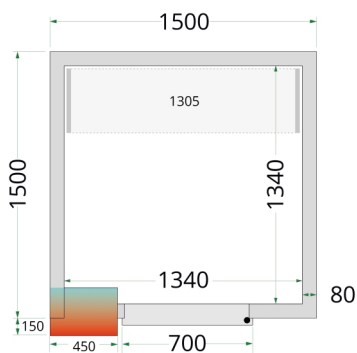

CR 150x150x220

Kølerumspaneler 80 mm

Produktegenskaber

- Kun paneler - uden køleenhed
- Samles vha. nemt låsesystem
- 80 mm isolering i panelerne
- Mange tilpasningsmuligheder
- Nem adgang til produkter
- Lette at samle
- Skridsikkert gulv i SS304 rustfrit stål
- Hylde kan tilkøbes
- Rampe kan tilkøbes for at sikre let adgang

Design og materialer		Mål og indhold		Strøm og forbrug				
Dørantal & type	1 hængsl. skummet dør	Intern volumen	m ³	3.66	Energiforbrug	kWh/24t	0	
Maks gulvbelastning	kg/m ² 1500	Vægtykkelse	mm	80	Årligt energiforbrug	kWh/år	0	
Eksteriør	Hvid	Densitet isolering	kg/m ³	42	Dimensioner			
Interiør	Hvid	Brutto-/ Nettovægt	kg	234 / 214	Indvendige mål (BxDxH)	mm	1340 x 1340 x 2040	
Lås	Ja	Brutto-/ Nettovolumen	l		Udvendige mål (BxDxH)	mm	1500 x 1500 x 2200	
		Køling og funktioner				Pakkemål (BxDxH)	mm	2200 x 1300 x 1100
						40' container kapacitet	stk	16
								43875