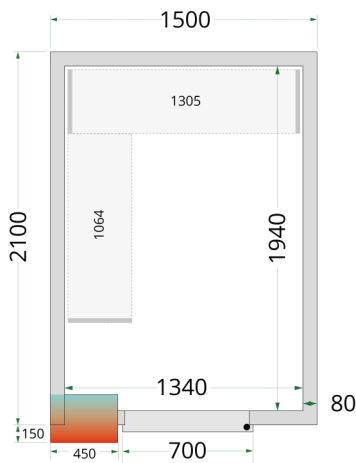

CRPF1521

Kølerum

ECO-FRIENDLY
REFRIGERANT R290

Produktegenskaber

- Tilslutningsklar efter samling (plug-in)
- Mange tilpasningsmuligheder
- Nem adgang til produkter
- Lette at samle
- Skridsikkert gulv i S304 rustfrit stål
- 80 mm isolering i panelerne
- Hylde kan tilkøbes
- Rampe kan tilkøbes for at sikre let adgang

Vores serie af kølerum og fryserum har et lavt energiforbrug takket være den effektive polyuretanisolering i panelerne kombineret med et energivenligt kølesystem.

Ikke velegnet til udendørsbrug.

Design og materialer		Mål og indhold		Strøm og forbrug						
Dørantal & type	1 hængsl. skummet dør B:700 H:1845	Intern volumen	m ³	5.3	Energiforbrug	kWh/24t	18.72			
Maks gulvbelastning	kg/m ²	1500	Vægtykkelse	mm	80	Årligt energiforbrug	kWh/år	6833		
Eksteriør	Hvid	Densitet isolering	kg/m ³	42	Temperatur-interval	°C	0 til +8	Strøm		
Interiør	Hvid	Klimaklasse		5	Brutto-/ Nettovægt	kg	321 / 291	Max Ambient	40°C at 40% RH	
Indvendigt lys	LED	Brutto-/ Nettovolumen	l		Effekt	W	860	Spænding / Frekvens	V/Hz	220-240/50
Lås	Ja				Dimensioner					

Mål og indhold	
Køling og funktioner	
Termostat, type	Elektronisk
Køling, type	Ventileret
Afrimning, type	Automatisk, varm gas
Kølemiddel	R290
Kølemiddel, mængde	g 130
Termometer	Ja

Strøm og forbrug		
Indvendige mål (BxDxH)	mm	1340 x 1940 x 2040
Udvendige mål (BxDxH)	mm	1500 x 2100 x 2200
Pakkemål (BxDxH)	mm	2200 x 1300 x 2400
40' container kapacitet	stk	14