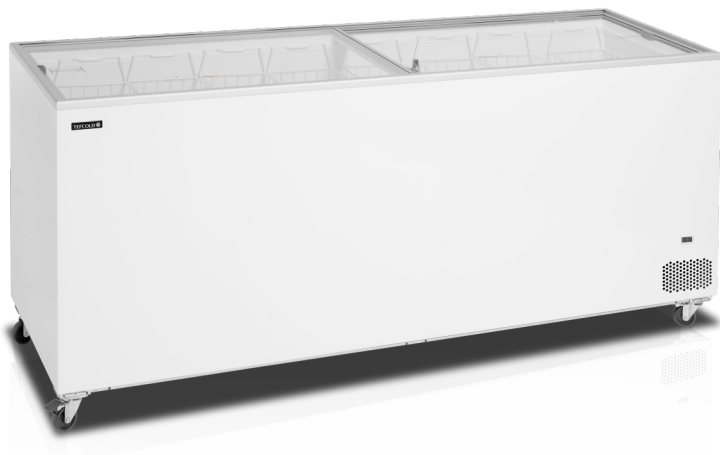

## IC701SC

Isfryser

### Produktegenskaber

- Flade glasskydelåg med lås
- Inklusiv komplet sæt kurve
- Fantastiske dekoreringsmuligheder
- Digitalt termometer
- Hjul med bremse
- Klimaklasse 5 - velegnet til brug i varme omgivelser

### Kummefryser med fladt glasskydelåg

IC-SC fryseren er en prisvenlig og kompakt displaykummefryser. Den er ideel til start-up virksomheder, sæsonalg mv. Kummefryseren er meget stabil og solidt bygget, men er samtidigt monteret med hjul, så den er let at flytte rundt i butikken.

Denne prisvenlige kompakte fryser findes i adskillige størrelser, hvilket gør den perfekt til mindre butikker og delikatesser med begrænset plads samt større forretninger, tankstationer, supermarkeder mfl. Alle størrelser er miljøvenlige og kan dekoreres, for at skabe en bedre præsentation af enhedens indhold.