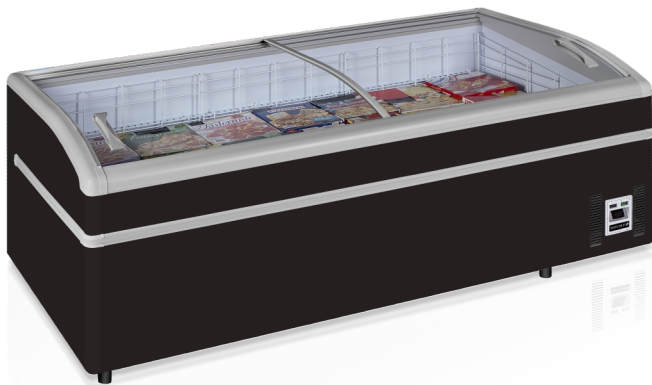

SHALLOW 200B-CF

Supermarkedskøler / -fryser i sort

Produktegenskaber

- Ekstra store panorama-glaslåg
- Kan arrangeres som køle-øer
- Todelt temperaturer
- Frys / Køl
- Lavt energiforbrug
- Spar på totale omkostninger (drift- plus investeringsomkostninger)
- Automatisk afrimning
- 2 kølesystemer for redundans
- Hyldeforkanter er tilkøb

Rumdeler-system

Ø-installation (hylde er tilkøb)

Design og materialer	
Antal låg & type	2 buede, hærdede glasskydelåg
Kurve-antal & type	
Gittersystem	Ja
Antal delere	stk 2
Fødder / ben	4 justerbare ben
Eksteriør	Sort
Interiør	Pulverlakeret stål
Indvendigt lys	LED

Mål og indhold	
Total udstillingsareal	m ² 1.29
Temperatur-interval	°C -24 til -18 / -1 til +15
Klimaklasse	3
Brutto-/ Nettovægt	kg 168 / 127
Brutto-/ Nettovolumen	l 800 / 580

Køling og funktioner	
Termostat, type	Elektronisk
Køling, type	Statisk
Afrimning, type	Automatisk
Kølemiddel	R290
Kølemiddel, mængde	g 2 x 60
Termometer	Ja