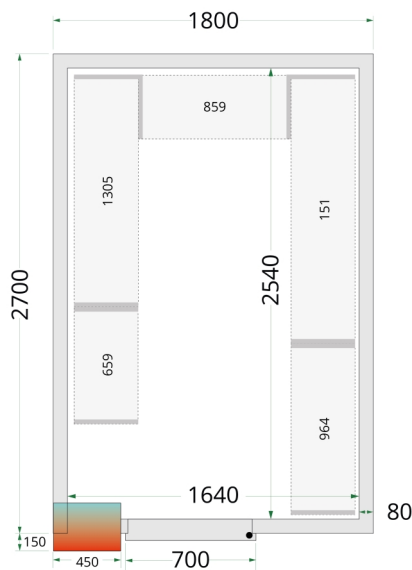

## CR 180x270x220

Kølerumspaneler 80 mm

Design og materialer		Mål og indhold		Strøm og forbrug	
Dørantal & type	1 hængsl. skummet dør	Intern volumen	m <sup>3</sup>		44078
Maks gulvbelastning	kg/m <sup>2</sup> 1500	Vægtykkelse	mm		
Eksteriør	Hvid	Densitet isolering	kg/m <sup>3</sup>		
Interiør	Hvid	Brutto-/ Nettovægt	kg	430 / 410	
Lås	Ja	Brutto-/ Nettovolumen	l		
		<b>Køling og funktioner</b>			
				44078	
				Dimensioner	
				Indvendige mål (BxDxH)	mm 1640 x 2540 x 2040
				Udvendige mål (BxDxH)	mm 1800 x 2700 x 2200
				Pakkemål (BxDxH)	mm 2200 x 1900 x 1200
				40' container kapacitet	stk 12