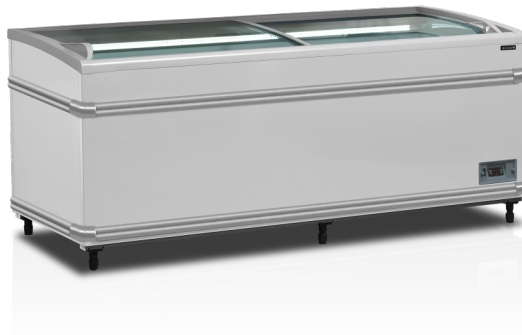

SFI185 HC-CF VS

Supermarkedskøler / -fryser

Produktegenskaber

- Simpel skift mellem køl og frys
- Energibesparende kompressor med variabel hastighed
- Fremragende produktsynlighed
- Buede skydelåg
- Ideel i kombination med vores top sektion MTF
- Justerbar falsk bund
- Indvendigt LED-lys
- Fenderlister
- Samlesæt til ø-installation kan tilkøbes

Digital controller

Justerbar falsk bund

Endeboks til ø-installation

Denne endeboks er en del af SFI-serien og er perfekt til at lave køle-øer i f.eks. supermarkeder. De buede glasskydelåger samt det strømbesparende LED lys på bagvæggen af enheden sørger for god synlighed af produkterne i fryseren.

SFI-serien fås også i en fryser variant samt i flere farver – kontakt vores salgsteam for mere information.

Design og materialer		Mål og indhold		Strøm og forbrug	
Antal låg & type	2 buede glasskydelåg	Total udstillingsareal	m ² 1.25	Energiklassificering	C
Kurve-antal & type		Temperatur-interval	°C -24 til -18 / -1 til +8	Energiforbrug	kWh/24t 4.31
Gittersystem	Ja	Klimaklasse	4	Årligt energiforbrug	kWh/år 1573.15
Antal delere	stk 4	Brutto-/ Nettovægt	kg 165 / 150	Strøm	
Fødder / ben	6 justerbare ben	Brutto-/ Nettovolumen	l 786 / 500	Max Ambient	30°C 55% RH
Eksteriør	Hvid	Køling og funktioner		Effekt	W 890
Interiør	Hvidlakeret stål	Termostat, type	Elektronisk	Spænding / Frekvens	V/Hz 220-240/50
Indvendigt lys	LED horisontal	Køling, type	Statisk	Lydniveau	dB(A) 48
		Afrimning, type	Automatisk, varm gas	Dimensioner	
		Kølemiddel	R290	Indvendige mål (BxDxH)	mm 1720 x 720 x 627
		Kølemiddel, mængde	g 110	Udvendige mål (BxDxH)	mm 1856 x 858 x 832
		Termometer	Ja	Pakkemål (BxDxH)	mm 1920 x 915 x 920
				40' container kapacitet	stk 26