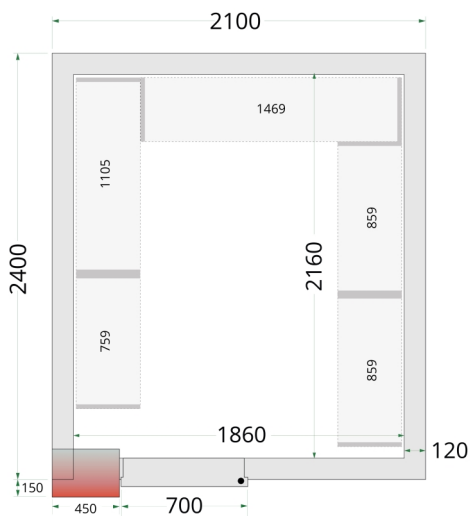

CRNF2124

Fryserum

Produktegenskaber

- Tilslutningsklar efter samling (plug-in)
- Mange tilpasningsmuligheder
- Nem adgang til produkter
- Fryse-enhed
- Lette at samle
- 120 mm isolering i panelerne
- Skridsikkert gulv i SS304 rustfrit stål
- Alarmsæt er tilkøb
- Hylde kan tilkøbes
- Rampe kan tilkøbes for at sikre let adgang

Nem, økonomisk og effektiv opbevaring i fryserum

Fryserum er ideelle som plug-in, da opstilling er både hurtig og nem.

Kølesystemet er forudmonteret på et panel og kræver ikke ekstra ekspertise. De udskiftelige modulpaneler tillader endda varierende placering af både panelet med køle systemet og panelet med døren.

Fryserummet kan bruges i restauranter, delikatesser, caféer osv. De er en fantastisk måde at skabe optimal og effektiv fryseplads til en meget overkommelig pris.

De mange forskellige fryserumsstørrelser giver rig mulighed for tilpasning efter behov, uanset forhold. Rummene forfindes både med køl og frys. Hylde er valgfrit og kan tilkøbes. Der kan også tilkøbes en rampe for at få let adgang til fryserummet med et rullebord eller en bakkevogn (fryserummet er ikke egnet til palleløftere).

Vores serie af kølerum og fryserum har et lavt energiforbrug takket være den effektive polyuretanisolering i panelerne kombineret med et energivenligt kølesystem.

Ikke velegnet til udendørsbrug.

Design og materialer		Mål og indhold		Strøm og forbrug						
Dørantal & type	1 hængsl. skummet dør B:700 H:1765	Intern volumen	m³	7.87	Energiforbrug	kWh/24t	29.52			
Maks gulvbelastning	kg/m²	2000	Vægttykkelse	mm	120	Årligt energiforbrug	kWh/år	10775		
Eksteriør	Hvid	Densitet isolering	kg/m³	42	Temperatur-interval	°C	-20 til -10	Effekt	W	1394.73
Interiør	Hvid	Klimaklasse		5	Brutto-/ Nettovægt	kg	725 / 695	Spænding / Frekvens	V/Hz	220-240/50
Indvendigt lys	LED	Brutto-/ Nettovolumen	l					Dimensioner		
Lås	Ja							Indvendige mål (BxDxH)	mm	1860 x 2160 x 1960
								Udvendige mål (BxDxH)	mm	2100 x 2400 x 2200
								Pakkemål (BxDxH)	mm	2200 x 1900 x 2400
								Køling og funktioner