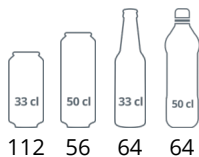

UR200SG

Displaykøler

Produktegenskaber

- Hængslet glasdør
- Elektronisk termostat
- Vendbar dør
- Justerbare hylder
- Køling med ventilator
- Kabinet i rustfri stål
- Fuldautomatisk
- Justerbare fødder foran og hjul bagtil
- Indvendigt LED-lys med kontakt

Elektronisk termostat