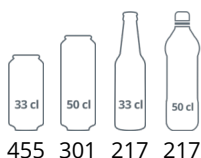

Solidt håndtag