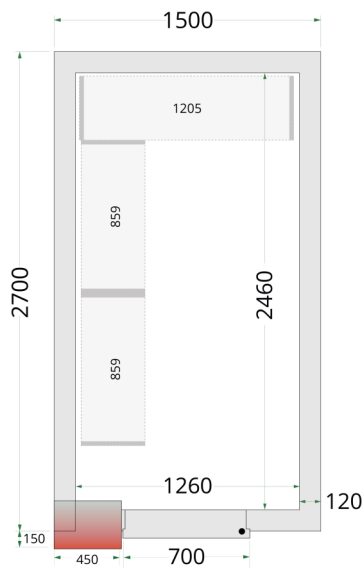

## CR 150x270x220

Kølerumspaneler 120 mm

| Design og materialer |                        | Mål og indhold              |                   | Strøm og forbrug   |       |
|----------------------|------------------------|-----------------------------|-------------------|--------------------|-------|
| Dørantal & type      | 1 hængsl. skummet dør  | Intern volumen              | m <sup>3</sup>    | 6.08               | 44145 |
| Maks gulvbelastning  | kg/m <sup>2</sup> 2000 | Vægtykkelse                 | mm                | 120                |       |
| Eksteriør            | Hvid                   | Densitet isolering          | kg/m <sup>3</sup> | 42                 |       |
| Interiør             | Hvid                   | Brutto-/ Nettovægt          | kg                | 310 / 290          |       |
| Lås                  | Ja                     | Brutto-/ Nettovolumen       | l                 |                    |       |
|                      |                        | <b>Køling og funktioner</b> |                   |                    |       |
|                      |                        |                             |                   | 44145              |       |
|                      |                        |                             |                   | Dimensioner        |       |
|                      |                        | Indvendige mål (BxDxH)      | mm                | 1260 x 2460 x 1960 |       |
|                      |                        | Udvendige mål (BxDxH)       | mm                | 1500 x 2700 x 2200 |       |
|                      |                        | Pakkemål (BxDxH)            | mm                | 2200 x 1900 x 1300 |       |
|                      |                        | 40' container kapacitet     | stk               | 12                 |       |