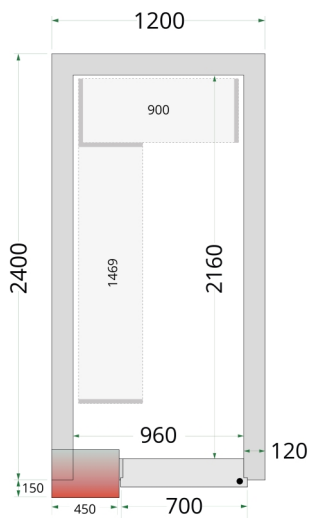

CR 120x240x220

Kølerumspaneler 120 mm

Produktegenskaber

- Kun paneler - uden køleenhed
- Samles vha. nemt låsesystem
- 120 mm isolering i panelerne
- Mange tilpasningsmuligheder
- Nem adgang til produkter
- Lette at samle
- Skridsikkert gulv i SS304 rustfrit stål
- Hylde kan tilkøbes
- Rampe kan tilkøbes for at sikre let adgang

Solidt håndtag

Låsesystem

Kølerumspaneler med 120 mm isolering

TEFCOLDs kølerumspaneler er nemme at samle vha. et simpelt låsesystem i panelerne. Modul-panelerne kan samles i forskellige konstellationer, hvilket gør, at du kan flytte døren og skræddersy rummet, så det passer til den plads, du har til rådighed.

Design og materialer		Mål og indhold		Strøm og forbrug	
Dørantal & type	1 hængsl. skummet dør	Intern volumen	m ³	4.06	44138
Maks gulvbelastning	kg/m ² 2000	Vægtykkelse	mm	120	
Eksteriør	Hvid	Densitet isolering	kg/m ³	42	
Interiør	Hvid	Brutto-/ Nettovægt	kg	360 / 340	
Lås	Ja	Brutto-/ Nettovolumen	l		
		Køling og funktioner			
				44138	
				Dimensioner	
		Indvendige mål (BxDxH)	mm	960 x 2160 x 1960	
		Udvendige mål (BxDxH)	mm	1200 x 2400 x 2200	
		Pakkemål (BxDxH)	mm	2400 x 1320 x 1450	
		40' container kapacitet	stk	8	