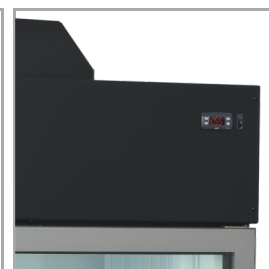

MTF185B

Displayfryser/køler - væg

Produktegenskaber

- Sidevejs ventileret køling
- Ideel til optimering af butikspads
- Simpel skift mellem køl og frys
- Ideel med kummekøler/-fryser nedenunder
- Selvlukkende glasdøre med varmetråde
- Sort eksteriør
- Automatisk afrimning
- Teleskopiske ben

3-dørs vægfryser/køler til maksimal pladsudnyttelse

Få mest muligt ud af gulvpladsen med denne splinternye MTF-model, der kan bruges som enten en displayfryser eller displaykøler. Den er ideel til små købmandsbutikker, slagterforretninger og supermarkeder. Den har sidevejs ventileret køling, hvilket gør det muligt at fylde skabet helt op uden at påvirke temperaturen i køleren/fryseren. For optimal produktpræsentation kan vi anbefale, at der stilles en SFI supermarkedsfryser eller køler under denne MTF topfryser – på den måde udnyttes både højden og gulvpladsen bedst muligt. Topfryseren/køleren kan stilles op ad en væg eller som et ø-display i butikken for at skabe blikfang. Skabet kommer med én fast hylde samt to justerbare trådhylder, der kan tiltes for at skabe en flot udstilling.

Mål og indhold

Total udstillingsareal	m ²	1
Temperatur-interval	°C	-24 til -18 / -1 til +8
Klimaklasse		4
Brutto-/ Nettovægt	kg	334 / 272
Brutto-/ Nettovolumen	l	779 / 545

Design og materialer

Dørantal & type	3 selvluk. glasdøre m. varmetråde	
Sikkerhedsglas	Ja	
Vendbar dør	Nej	
Hylde-antal & type	9 justerbare trådhylder, hvide	
Hyldefarve	Hvid	
Hyldedimension	510x423	
Bundhylde dimension	510 x 375	
Max. belastning på hylde	kg/m ²	196
Fødder / ben	Stærk stand	
Eksteriør	Sort	
Interiør	Hvidlakeret stål	
Indvendigt lys	LED	
Lås	Nej	

Dimensioner

Indvendige mål (BxDxH)	mm	1730 x 480 x 947
Udvendige mål (BxDxH)	mm	1850 x 745 x 2430
Pakkemål (BxDxH)	mm	1975 x 790 x 1630
40' container kapacitet	stk	15

LED-lys i dørramme

Digital termostat