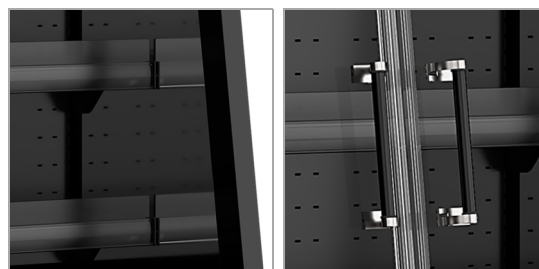

Solide håndtag

Dimensioner

Indvendige mål (BxDxH)	mm	1875 x 350 x 1053
Udvendige mål (BxDxH)	mm	1955 x 740 x 1500
Pakkemål (BxDxH)	mm	2100 x 810 x 2350 mm
40' container kapacitet	stk	14

Hyldeforkanter og prisholdere