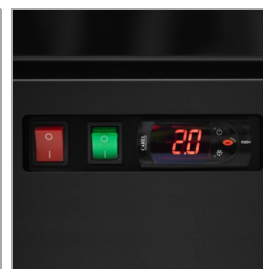

Digital controller