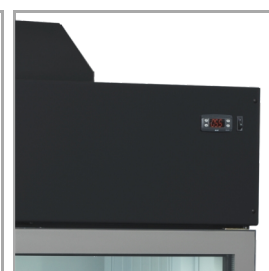

MTF210B VS

Displayfryser/køler - væg

Produktegenskaber

- Simpel skift mellem køl og frys
- Ideel til optimering af butiksplads
- Sidevejs ventileret køling
- Ideel med kummekøler/-fryser nedenunder
- Energibesparende kompressor med variabel hastighed
- Selvlukkende glasdøre med varmetråde
- Sort eksteriør
- Teleskopiske ben
- Automatisk afrimning
- OBS: Benene skal samles og kabinettet løftes herpå

3-dørs vægfryser/køler til maksimal pladsudnyttelse

Få mest muligt ud af gulvpladsen med denne splinternye MTF-model, der kan bruges som enten en displayfryser eller displaykøler. Den er ideel til små købmandsbutikker, slagterforretninger og supermarkeder. Den har sidevejs ventileret køling, hvilket gør det muligt at fylde skabet helt op uden at påvirke temperaturen i køleren/fryseren. For optimal produktpræsentation kan vi anbefale, at der stilles en SFI supermarkedsfryser eller køler under denne MTF topfryser – på den måde udnyttes både højden og gulvpladsen bedst muligt. Topfryseren/køleren kan stilles op ad en væg eller som et ø-display i butikken for at skabe blikfang. Skabet kommer med én fast hylde samt to justerbare trådhylder, der kan tiltes for at skabe en flot udstilling.

Mål og indhold

Total udstillingsareal	m ²	1.44
Temperatur-interval	°C	-24 til -18 / -1 til +8
Klimaklasse		4
Brutto-/ Nettovægt	kg	355 / 288
Brutto-/ Nettovolumen	l	893 / 628

Design og materialer

Dørantal & type	3 selvluk. glasdøre m. varmetråde	
Sikkerhedsglas	Ja	
Vendbar dør	Nej	
Hylde-antal & type	9 justerbare trådhylder, hvide	
Hyldefarve	Hvid	
Hyldedimension	595x423	
Bundhylde dimension	595 x 375	
Max. belastning på hylde	kg/m ²	196
Fødder / ben	Stærk stand	
Eksteriør	Sort	
Interiør	Hvidlakeret stål	
Indvendigt lys	LED	
Lås	Nej	

Dimensioner

Indvendige mål (BxDxH)	mm	1980 x 480 x 947
Udvendige mål (BxDxH)	mm	2100 x 745 x 2430
Pakkemål (BxDxH)	mm	2225 x 790 x 1630
40' container kapacitet	stk	15

LED-lys i dørramme

Digital termostat