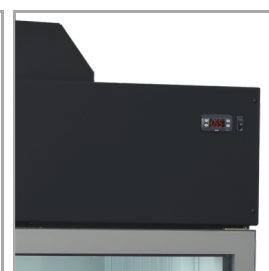

## MTF185B VS

Displayfryser/køler - væg

### Produktegenskaber

- Simpel skift mellem køl og frys
- Ideel til optimering af butiksplads
- Sidevejs ventileret køling
- Ideel med kummekøler/-fryser nedenunder
- Energibesparende kompressor med variabel hastighed
- Selvlukkende glasdøre med varmetråde
- Sort eksteriør
- Teleskopiske ben
- Automatisk afrimning
- OBS: Benene skal samles og kabinettet løftes herpå

3-dørs vægfryser/køler til maksimal pladsudnyttelse

Få mest muligt ud af gulvpladsen med denne splinternye MTF-model, der kan bruges som enten en displayfryser eller displaykøler. Den er ideel til små købmandsbutikker, slagterforretninger og supermarkeder. Den har sidevejs ventileret køling, hvilket gør det muligt at fylde skabet helt op uden at påvirke temperaturen i køleren/fryseren. For optimal produktpræsentation kan vi anbefale, at der stilles en SFI supermarkedsfryser eller køler under denne MTF topfryser – på den måde udnyttes både højden og gulvpladsen bedst muligt. Topfryseren/køleren kan stilles op ad en væg eller som et ø-display i butikken for at skabe blikfang. Skabet kommer med én fast hylde samt to justerbare trådhylder, der kan tiltes for at skabe en flot udstilling.

### Dimensioner

Indvendige mål (BxDxH)	mm	1730 x 480 x 947
Udvendige mål (BxDxH)	mm	1850 x 745 x 2430
Pakkemål (BxDxH)	mm	1975 x 790 x 1630
40' container kapacitet	stk	15

LED-lys i dørramme

Digital termostat