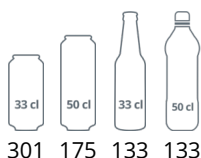

SDU1220

Lagerkøleskab

Produktegenskaber

- Vendbar, skummet dør
- Køling med ventilator
- Justerbare hylder
- Justerbare fødder

Lås

Solidt håndtag

Design og materialer	
Dørantal & type	1 hængsl. skummet dør
Hylde-antal & type	3 trådhylder, hvid
Hyldefarve	Hvid
Hyldedimension	498 x 405 mm
Fødder / ben	2 justerbare fødder
Hjul	2 hjul
Eksteriør	Hvid
Interiør	ABS
Indvendigt lys	Nej
Lås	Ja

Mål og indhold		
Temperatur-interval	°C	+2 til +10
Klimaklasse		4
Brutto-/ Nettovægt	kg	67 / 63
Brutto-/ Nettovolumen	l	215 / 190

Køling og funktioner	
Termostat, type	Mekanisk
Køling, type	Med ventilator
Afrimning, type	Automatisk
Kølemiddel	R600a
Kølemiddel, mængde	g 70
Termometer	Ja

Strøm og forbrug		
Energiklassificering		D
Energiforbrug	kWh/24t	1.68
Årligt energiforbrug	kWh/år	612
Effekt	W	197
Spænding / Frekvens	V/Hz	220-240/50
Lydniveau	dB(A)	45

Dimensioner		
Indvendige mål (BxDxH)	mm	470 x 440 x 1027
Udvendige mål (BxDxH)	mm	595 x 640 x 1315
Pakkemål (BxDxH)	mm	680 x 710 x 1410
40' container kapacitet	stk	54