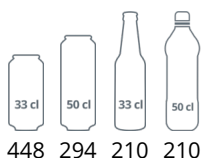

FS2380

Flaskekøleskab

Solidt håndtag

Lås

Produktegenskaber

- Hængslet alu-glasdør
- Vendbare døre
- Justerbare hylder
- Justerbare fødder
- Indvendigt LED-lys
- Køling med ventilator

Design og materialer	
Dørantal & type	2 hængsl., delte glasdøre
Sikkerhedsglas	Ja
Vendbar dør	Ja
Hylde-antal & type	5 trådhylder, hvid
Hyldefarve	Hvid
Hyldedimension	498 x 405 mm
Max. belastning på hylde	kg/m ² 196
Fødder / ben	2 justerbare fødder
Hjul	2 hjul
Eksteriør	Hvid
Interiør	ABS
Indvendigt lys	LED
Lås	Ja

Mål og indhold		
Temperatur-interval	°C	+2 til +10
Klimaklasse		4
Brutto-/ Nettovægt	kg	87 / 82
Brutto-/ Nettovolumen	l	372 / 347

Køling og funktioner

Termostat, type	Mekanisk
Køling, type	Med ventilator
Afrimning, type	Automatisk
Kølemiddel	R600a
Kølemiddel, mængde	g 80
Termometer	Ja

Strøm og forbrug		
Energiklassificering		D
Energiforbrug	kWh/24t	2.2
Årligt energiforbrug	kWh/år	803
Effekt	W	295
Spænding / Frekvens	V/Hz	220-240/50
Lydniveau	dB(A)	45

Dimensioner

Indvendige mål (BxDxH)	mm	470 x 440 x 1555
Udvendige mål (BxDxH)	mm	595 x 640 x 1840
Pakkemål (BxDxH)	mm	680 x 710 x 1940
40' container kapacitet	stk	54