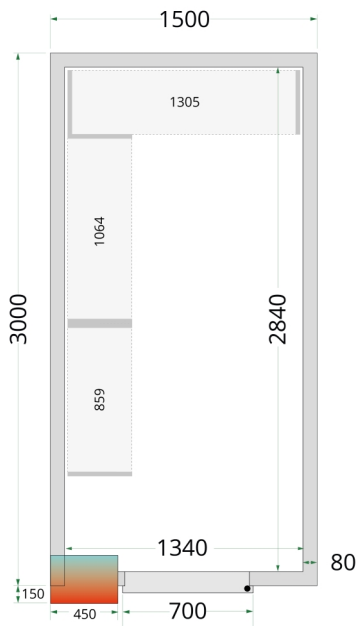

CRPF1530

Kølerum

Produktegenskaber

- Tilslutningsklar efter samling (plug-in)
- Mange tilpasningsmuligheder
- Nem adgang til produkter
- Lette at samle
- Skridsikkert gulv i SS304 rustfrit stål
- 80 mm isolering i panelerne
- Hylde kan tilkøbes
- Rampe kan tilkøbes for at sikre let adgang

Nem, økonomisk og effektiv opbevaring i kølerum

Kølerum er ideelle som plug-in, da opstilling er både hurtig og nem.

Køleenheden er forudmonteret i et panel og kræver ikke ekstra ekspertise. De udskiftelige modulpaneler tillader endda varierende placering af både panelet med køleenheden og panelet med døren.

Kølerummet kan bruges i restauranter, delikatesser, caféer osv. De er en fantastisk måde at skabe optimal og effektiv køleplads til en meget overkommelig pris. Med et kølerum kan der let tilgængelig opbevares mad, mejeriprodukter og drikkevarer.

De mange forskellige kølerumstørrelser giver rig mulighed for tilpasning efter behov, uanset forhold. Kølerum forfindes både med køl og frys. Hylde er valgfrit og kan tilkøbes. Der kan også tilkøbes en rampe for at få let adgang til kølerummet med et rullebord eller en bakkevogn (kølerummet er ikke egnet til palleløftere).

Vores serie af kølerum og fryserum har et lavt energiforbrug takket være den effektive polyuretanisolering i panelerne kombineret med et energivenligt kølesystem.

Ikke velegnet til udendørsbrug.

Design og materialer		Mål og indhold		Strøm og forbrug						
Dørantal & type	1 hængsl. skummet dør B:700 H:1845	Intern volumen	m³	7.76	Energiforbrug	kWh/24t	21.12			
Maks gulvbelastning	kg/m²	1500	Vægtykkelse	mm	80	Årligt energiforbrug	kWh/år	7709		
Eksteriør	Hvid	Densitet isolering	kg/m³	42	Temperatur-interval	°C	0 til +8	Effekt	W	905
Interiør	Hvid	Klimaklasse		5	Brutto-/ Nettovægt	kg	352 / 322	Spænding / Frekvens	V/Hz	220-240/50
Indvendigt lys	LED	Brutto-/ Nettovolumen	l		Dimensioner Indvendige mål (BxDxH) mm 1340 x 2840 x 2040 Udvendige mål (BxDxH) mm 1500 x 3000 x 2200					
Lås	Ja