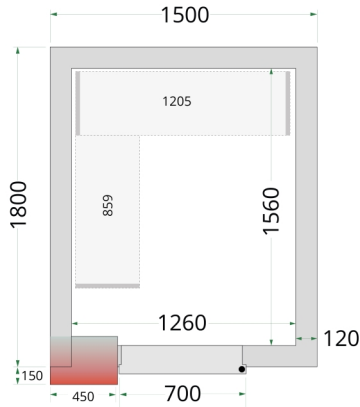

CR 150x180x220

Kølerumspaneler 120 mm

Produktegenskaber

- Kun paneler - uden køleenhed
- Samles vha. nemt låsesystem
- 120 mm isolering i panelerne
- Mange tilpasningsmuligheder
- Nem adgang til produkter
- Lette at samle
- Skridsikkert gulv i SS304 rustfrit stål
- Hylde kan tilkøbes
- Rampe kan tilkøbes for at sikre let adgang

Solidt håndtag

Låsesystem

Kølerumspaneler med 120 mm isolering

TEFCOLDs kølerumspaneler er nemme at samle vha. et simpelt låsesystem i panelerne. Modul-panelerne kan samles i forskellige konstellationer, hvilket gør, at du kan flytte døren og skræddersy rummet, så det passer til den plads, du har til rådighed.

Design og materialer		Mål og indhold		Strøm og forbrug	
Dørantal & type	1 hængsl. skummet dør	Intern volumen	m ³	3.85	44142
Maks gulvbelastning	kg/m ² 2000	Vægtykkelse	mm	120	
Eksteriør	Hvid	Densitet isolering	kg/m ³	42	
Interiør	Hvid	Brutto-/ Nettovægt	kg	255 / 235	
Lås	Ja	Brutto-/ Nettovolumen	l		
		Køling og funktioner			
				44142	
Dimensioner					
Indvendige mål (BxDxH)	mm	1260 x 1560 x 1960			
Udvendige mål (BxDxH)	mm	1500 x 1800 x 2200			
Pakkemål (BxDxH)	mm	2200 x 1600 x 1280			
40' container kapacitet	stk	14			