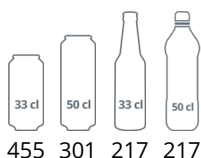

CEV425 BLACK L/H

Flaskekøleskab, venstrehængt dør

Produktegenskaber

- Venstrehængt glasdør
- Sort indvendig og udvendig
- Elegant design
- Fantastisk produktpræsentation
- Ekstra hyldeplads
- LED-lys i dørramme
- Justerbare hylder
- Køling med ventilator

Design og materialer		Mål og indhold		Strøm og forbrug	
Dørantal & type	1 venstrehængslet glasdør	Temperatur-interval	°C +2 til +10	Energiklassificering	D
Sikkerhedsglas	Ja	Klimaklasse	4	Energiforbrug	kWh/24t 2.2
Vendbar dør	Ja	Brutto-/ Nettovægt	kg 80 / 75	Årligt energiforbrug	kWh/år 803
Hylde-antal & type	5 trådhylder, sort	Brutto-/ Nettovolumen	l 372 / 347	Effekt	W 295
Hyldefarve	Sort	Køling og funktioner		Spænding / Frekvens	V/Hz 220-240/50
Hyldedimension	490 x 360 mm	Termostat, type	Mekanisk	Lydniveau	dB(A) 45
Max. belastning på hylde	kg/m ² 196	Køling, type	Med ventilator	Dimensioner	
Fødder / ben	2 justerbare fødder	Afrimning, type	Automatisk	Indvendige mål (BxDxH)	mm 470 x 440 x 1555
Hjul	2 hjul	Kølemiddel	R600a	Udvendige mål (BxDxH)	mm 595 x 640 x 1840
Eksteriør	Sort	Kølemiddel, mængde	g 70	Pakkemål (BxDxH)	mm 665 x 710 x 2000
Interiør	Sort	Termometer	Ja	40' container kapacitet	stk 54
Indvendigt lys	LED i dørramme				
Lås	Ja				