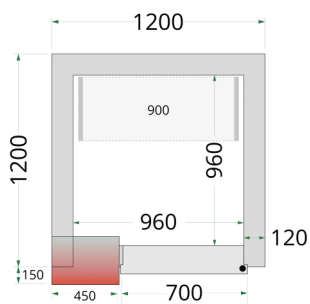

CR 120x120x220

Kølerumspaneler 120 mm

Produktegenskaber

- Kun paneler - uden køleenhed
- Samles vha. nemt låsesystem
- 120 mm isolering i panelerne
- Mange tilpasningsmuligheder
- Nem adgang til produkter
- Lette at samle
- Skridsikkert gulv i SS304 rustfrit stål
- Hylde kan tilkøbes
- Rampe kan tilkøbes for at sikre let adgang

Solidt håndtag

Låsesystem

Kølerumspaneler med 120 mm isolering

TEFCOLDs kølerumspaneler er nemme at samle vha. et simpelt låsesystem i panelerne. Modul-panelerne kan samles i forskellige konstellationer, hvilket gør, at du kan flytte døren og skræddersy rummet, så det passer til den plads, du har til rådighed.

Design og materialer		Mål og indhold		Strøm og forbrug	
Dørantal & type	1 hængsl. skummet dør	Intern volumen	m ³	1.81	44134
Maks gulvbelastning	kg/m ² 2000	Vægtykkelse	mm	120	
Eksteriør	Hvid	Densitet isolering	kg/m ³	42	
Interiør	Hvid	Brutto-/ Nettovægt	kg	220 / 200	
Lås	Ja	Brutto-/ Nettovolumen	l		
		Køling og funktioner			
				44134	
				Dimensioner	
		Indvendige mål (BxDxH)	mm	960 x 960 x 1960	
		Udvendige mål (BxDxH)	mm	1200 x 1200 x 2200	
		Pakkemål (BxDxH)	mm	2000 x 1350 x 1150	
		40' container kapacitet	stk	16	