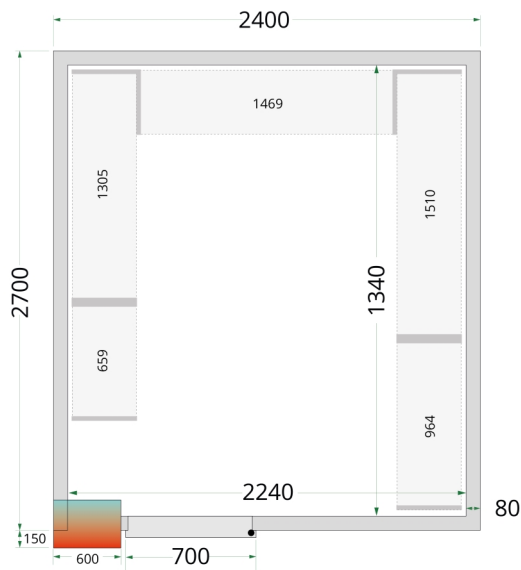

## CR 240x270x220

Kølerumspaneler 80 mm

Design og materialer		Mål og indhold		Strøm og forbrug	
Dørantal & type	1 hængsl. skummet dør	Intern volumen	m <sup>3</sup>		44089
Maks gulvbelastning	kg/m <sup>2</sup> 1500	Vægtykkelse	mm		
Eksteriør	Hvid	Densitet isolering	kg/m <sup>3</sup>		
Interiør	Hvid	Brutto-/ Nettovægt	kg	570 / 550	
Lås	Ja	Brutto-/ Nettovolumen	l		
		<b>Køling og funktioner</b>			
				44089	
				Dimensioner	
				Indvendige mål (BxDxH)	mm 2240 x 2540 x 2040
				Udvendige mål (BxDxH)	mm 2400 x 2700 x 2200
				Pakkemål (BxDxH)	mm 2500 x 1900 x 1260
				40' container kapacitet	stk 8