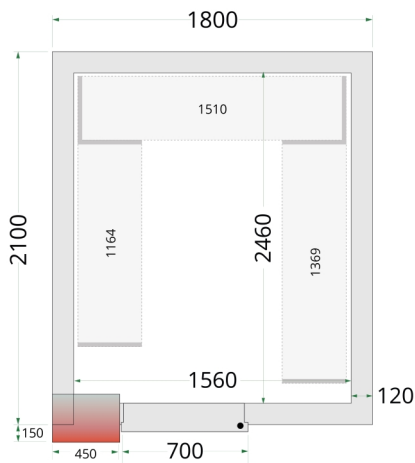

## CR 180x210x220

Kølerumspaneler 120 mm

Design og materialer		Mål og indhold		Strøm og forbrug	
Dørantal & type	1 hængsl. skummet dør	Intern volumen	m <sup>3</sup>	5.69	44148
Maks gulvbelastning	kg/m <sup>2</sup> 2000	Vægtykkelse	mm	120	
Eksteriør	Hvid	Densitet isolering	kg/m <sup>3</sup>	42	
Interiør	Hvid	Brutto-/ Nettovægt	kg	550 / 520	
Lås	Ja	Brutto-/ Nettovolumen	l		
		<b>Køling og funktioner</b>			
				44148	
				Dimensioner	
		Indvendige mål (BxDxH)	mm	1560 x 1860 x 1960	
		Udvendige mål (BxDxH)	mm	1800 x 2100 x 2200	
		Pakkemål (BxDxH)	mm	2150 x 1250 x 1500	
		40' container kapacitet	stk	12	