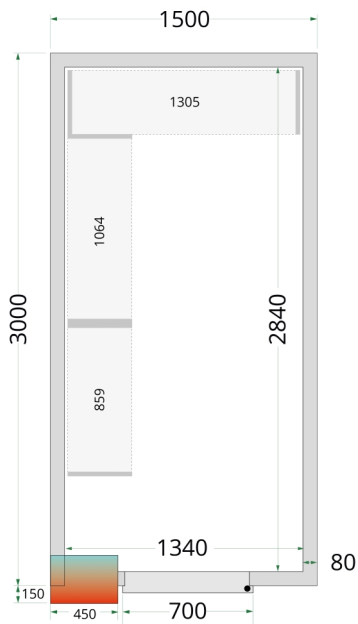

CR 150x300x212 NF

Kølerumspaneler 120 mm

Produktegenskaber

- Kun paneler - uden køleenhed
- Samles vha. nemt låsesystem
- 120 mm isolering i panelerne
- Mange tilpasningsmuligheder
- Nem adgang til produkter
- Lette at samle
- Hylder kan tilkøbes

Kølerumspaneler med 120 mm isolering - uden gulv

TEFCOLDs kølerumspaneler er nemme at samle vha. et simpelt låsesystem i panelerne. Modul-panelerne kan samles i forskellige konstellationer, hvilket gør, at du kan flytte døren og skræddersy rummet, så det passer til den plads, du har til rådighed. Denne model leveres uden gulv.

Kølerum bruges ofte i restauranter, delikatesser, caféer og i baglokalerne til diverse butikker og supermarkeder osv. Kølerum tilbyder en fantastisk måde at skabe optimal og effektiv køleplads til en meget overkommelig pris.

Vores serie af kølerumspaneler er udstyret med effektivt polyuretanisolering. Hvis du kombinerer rummet med en af vores energivenlige monoblock køleenheder, får du en høj ydeevne med et lavt energiforbrug.

Vi tilbyder reoler med hylder som tilbehør for at udnytte pladsen bedst muligt. Det er også muligt at købe kølerumsmodeller med en bredere dør (se WD modellerne). Panelerne er ikke velegnet til udendørsbrug.

Design og materialer		Mål og indhold		Strøm og forbrug	
Dørantal & type	1 hængsl. skummet dør	Intern volumen	m³	7.76	44071
Eksteriør	Hvid	Vægtykkelse	mm	80	
Interiør	Hvid	Densitet isolering	kg/m³	42	
Lås	Ja	Brutto-/ Nettovægt	kg	262 / 242	
		Brutto-/ Nettovolumen	l		
		Køling og funktioner			
				44071	
				Dimensioner	
		Indvendige mål (BxDxH)	mm	1340 x 2840 x 2040	
		Udvendige mål (BxDxH)	mm	1500 x 3000 x 2120	
		Pakkemål (BxDxH)	mm	2200 x 1900 x 1020	
		40' container kapacitet	stk	12