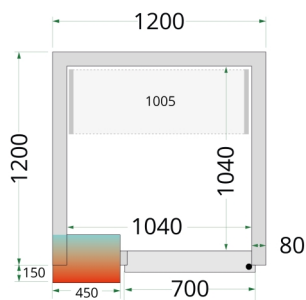

## CR 120x120x220

Kølerumspaneler 80 mm

Design og materialer		Mål og indhold		Strøm og forbrug	
Dørantal & type	1 hængsl. skummet dør	Intern volumen	m <sup>3</sup>		43975
Maks gulvbelastning	kg/m <sup>2</sup> 1500	Vægtykkelse	mm		
Eksteriør	Hvid	Densitet isolering	kg/m <sup>3</sup>		
Interiør	Hvid	Brutto-/ Nettovægt	kg	200 / 180	
Lås	Ja	Brutto-/ Nettovolumen	l		
		<b>Køling og funktioner</b>			
				43975	
				Dimensioner	
				Indvendige mål (BxDxH)	mm 1040 x 1040 x 2040
				Udvendige mål (BxDxH)	mm 1200 x 1200 x 2200
				Pakkemål (BxDxH)	mm 2000 x 1300 x 1000
				40' container kapacitet	stk 16